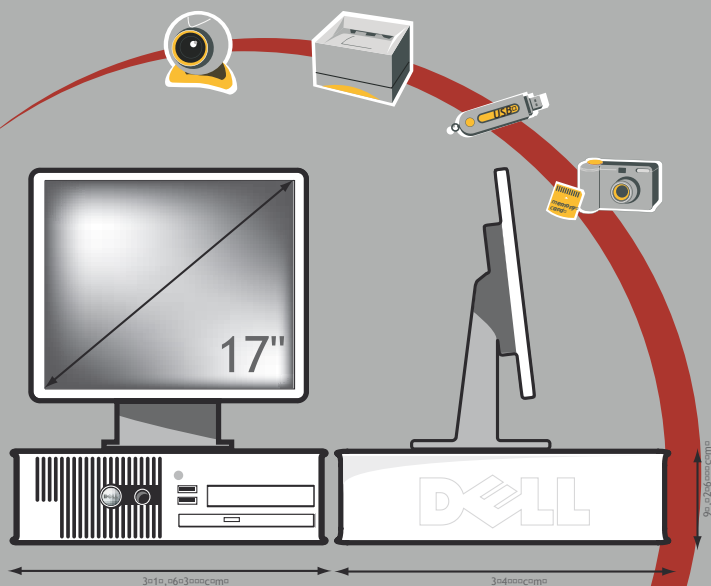

Concevez votre
Business Center

espace affaire
sur-mesure

internet-bureautique-périphériques

Sur-mesure
Multilingue
Personnalisation
Sécurité

Le Business center Passman offre la possibilité à vos clients d'accéder à Internet haut débit, à la bureautique et à tous les périphériques choisis (imprimante, scanner...) dans leur langue et de façon entièrement sécurisée.

Business Center Passman, votre solution professionnelle dédiée...

Le Business Center Passman est un véritable espace affaire que vous mettez à la disposition de vos clients. Ordinateurs, imprimante, fax, scanner, port USB, lecteur de cartes photos numériques, webcam...

C'est vous qui décidez du contenu de votre espace en fonction des besoins de votre clientèle et des objectifs de votre établissement.

Choisir Passman, c'est également bénéficier d'un pack des services autour de votre solution (installation, maintenance, outils de communication pour promouvoir votre service...)

Passman vous installe la solution Business attendue par vos clients !

Pour travailler et se connecter à Internet comme à la maison ou au bureau...

DELL Partenaire

Le logiciel Publipass

un outil de travail complet,
sécurisé et personnalisé